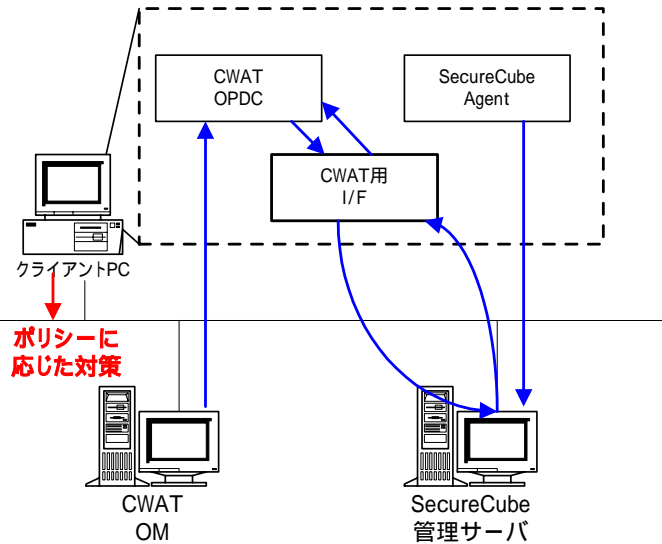

インテリジェント ウェーブの「C W A T」は、従来の情報漏洩対策では抑止の困難な、CD-Rでの情報のコピー、USBメモリなどによる情報の持ち出しなどを始めとして、オフィス環境でのネットワークと端末操作をリアルタイムに監視し、組織内部からのさまざまな情報漏洩を抑止する機能を提供してまいりました。

また、NRIセキュアは、クライアントPCのセキュリティ対策診断と総合管理で、これまでに多くの台数の導入実績がある「SecureCube」ラインアップを備えています。

両製品の連携機能は、インテリジェント ウェーブの「C W A T」に、NRIセキュアの「SecureCube」ラインアップのうち、個別のPCのセキュリティ対策状況をチェックし、これを集中管理する[SecureCube/PC-Check]の機能を連携させ、情報漏洩防止とPCのセキュリティ管理を総合的に管理するソリューションとするものです。

また、販売面における今回の三社の提携では、インテリジェント ウェーブの「C W A T」をNRIセキュアが販売し、また、ニイウスが「CWAT」とNRIセキュアの「SecureCube」を販売いたします。両製品の構築支援・サポートに関して、各種のシステム構築と導入で特に金融機関を中心に幅広い実績を持つニイウスが参画することで、販売、導入からサポートまで、レベルの高いサービスを提供いたします。

さらに今後は、「SecureCube」で行ったPCの診断結果を「CWAT」に連携して、セキュリティ対策が不十分なPCの社内ネットワークへの接続を制限する機能の開発を計画しております。

< 補足資料 >

**SecureCubeとCWATの連携機能（計画）**

**診断不合格時のポリシー配信  
セキュリティ診断結果の送付  
OPDCよりセキュリティ診断結果問合せ  
SecureCube管理サーバより結果返信  
の結果がNGの場合、に準拠した  
対応(ネットワークからの遮断など)**

- ・CWAT OPDC : クライアント監視ソフト
- ・SecureCubeAgent : PCセキュリティ診断ソフト
- ・CWAT用 I/F : 今回開発するインターフェース
- ・CWAT OM : CWAT管理コンソール
- ・SecureCube管理サーバ : セキュリティ情報収集サーバ

**インテリジェント ウェーブ会社概要**

株式会社インテリジェント ウェーブは、クレジットシステム、オープンシステム、セキュリティシステムの3つの柱から構成される、ネットワーク技術を融合させた金融システムのシステムインテグレーターです。